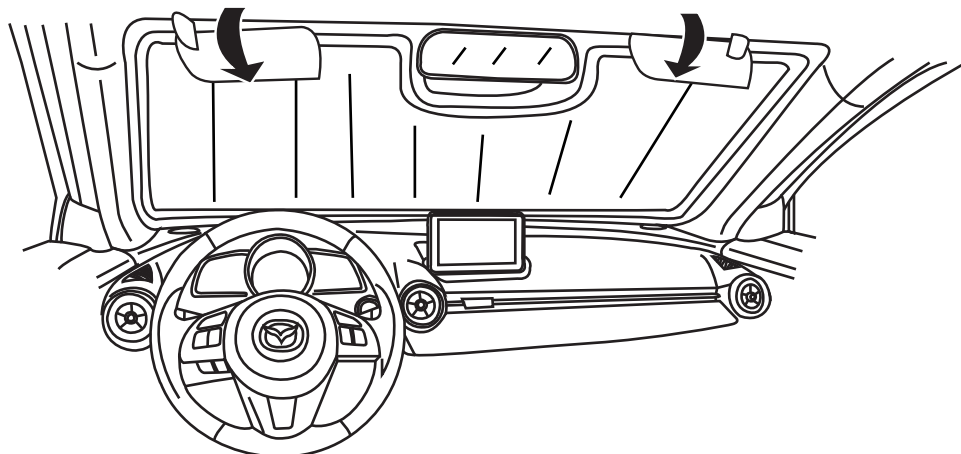

3 Baje las dos viseras para mantener en su lugar.