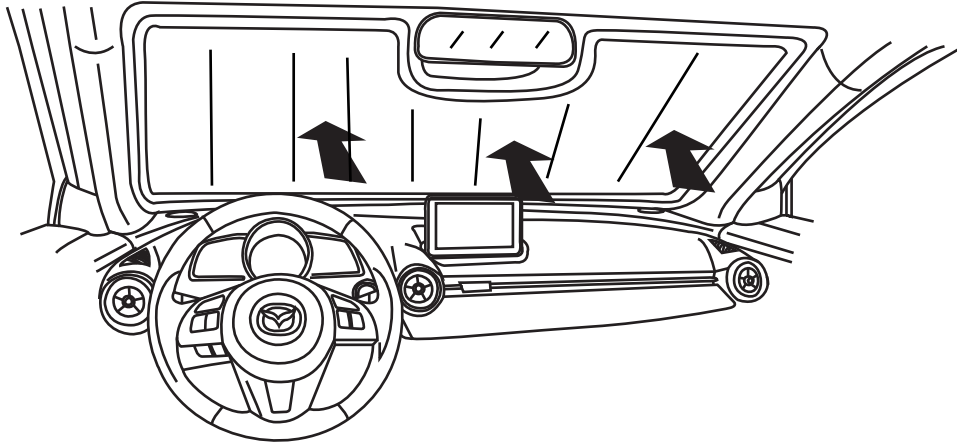

Sunscreen (Qty. 1)

- 2** Place Sunscreen on the inside of the windshield with the logo facing outward.

- 3** Lower both visors to keep Sunscreen in place.

Accesorios Originales

Instrucciones de Instalación

Numero de Parte
0000-8M-S01

Parasol

Modelos Aplicables
Mazda CX-3

1 Retire el Parasol de bolsa y abra el Parasol completamente.

Bolsa de Almacenamiento (Qty. 1)

Parasol (Qty. 1)

2 Coloque el Parasol en el interior del parabrisas con el logotipo mirando hacia el exterior.

3 Baje las dos viseras para mantener en su lugar.

Accessoires d'Origine

Instructions pour l'installation

Référence
0000-8M-S01

Pare-Soleil

Modèles concernés
Mazda CX-3

- 1** Retirer pare-soleil de sac de rangement, puis déployez-soleil complètement.